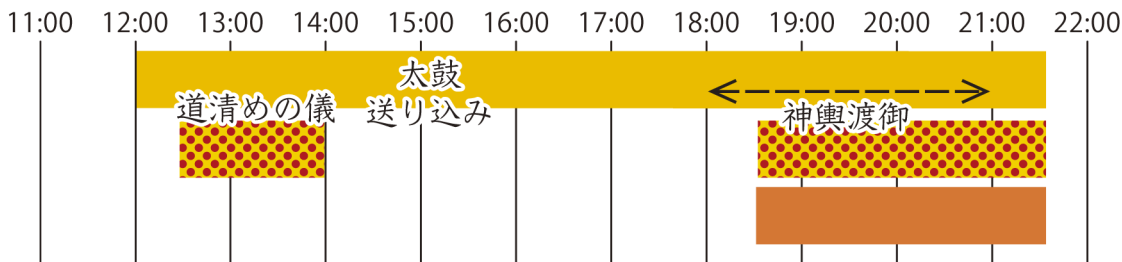

令和6年

くらやみ祭

交通規制図

皆様のご協力をお願いいたします

※下記以外にも規制が行われる場合があります。

ウェブサイトでも交通規制図を公開しています

※お越しの際は、公共交通機関をご利用ください。

※車両通行止め区域以外でも通常より通行に時間がかかる場合がありますので余裕を持ってお越しください。

※会場及び規制区域内並びに周辺での小型無人飛行機（ドローン）の飛行は禁止です。

5月5日 (日・祝)

AED
(自動体外式除細動器)
設置場所

A 府中消防署：1階受付横

B 府中警察署：1階正面玄関入って左

C 府中駅：北口改札入って右

D くるる：2階西側のぼりエスカレーター向かい自販機横

E ル・シーニュ：1階のぼりエスカレーター横

F ミッテン：2階インフォメーションセンター横

G 大國魂交番：交番内

I ふるさと府中歴史館：東玄関入って左

J 大國魂神社結婚式場：1階受付横

K 大國魂神社：祈禱待合所内

L 府中本町駅：改札内入って左

M 分倍河原駅：改札内中央連絡口付近

N 東府中駅：改札横