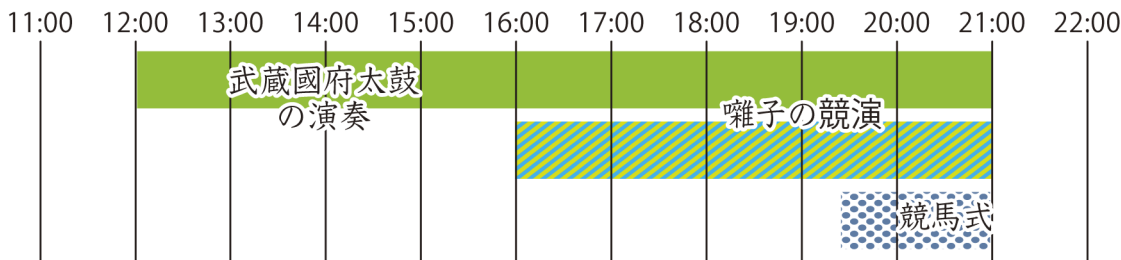

令和6年くらやみ祭 交通規制図

皆様のご協力をお願いいたします

※下記以外にも規制が行われる場合があります。

ウェブサイトでも交通規制図を公開しています

※お越しの際は、公共交通機関をご利用ください。

※車両通行止め区域以外でも通常より通行に時間がかかる場合がありますので余裕を持ってお越してください。

※会場及び規制区域内並びに周辺での小型無人飛行機(ドローン)の飛行は禁止です。

5月3日
(金・祝)

- 正午～午後9時
- 午後4時～9時
- 午後7時30分～9時

- | | | | |
|---------------------------------------|------------------------------------|--------------------------------|---------------------------|
| <p>AED
(自動体外式除細動器)設置場所</p> | A 府中消防署：1階受付横 | E ル・シーニュ：1階のぼりエスカレーター横 | J 大國魂神社結婚式場：1階受付横 |
| | B 府中警察署：1階正面玄関入って左 | F ミッテン：2階インフォメーションセンター横 | K 大國魂神社：祈禱待合所内 |
| | C 府中駅：北口改札入って右 | G 大國魂交番：交番内 | L 府中本町駅：改札内入って左 |
| | D くるる：2階西側のぼりエスカレーター向かい自販機横 | H 府中市役所：西玄関入り口警備室前 | M 分倍河原駅：改札内中央連絡口付近 |
| | | I ふるさと府中歴史館：東玄関入って左 | N 東府中駅：改札横 |
| | | | |