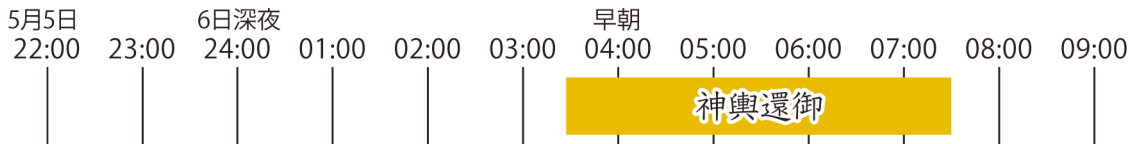

令和6年

くらやみ祭

交通規制図

皆様のご協力をお願いいたします

※下記以外にも規制が行われる場合があります。

ウェブサイトでも交通規制図を公開しています

※お越しの際は、公共交通機関をご利用ください。

※車両通行止め区域以外でも通常より通行に時間がかかる場合がありますので余裕を持ってお越しください。

※会場及び規制区域内並びに周辺での小型無人飛行機（ドローン）の飛行は禁止です。

5月6日 (月・休)

AED
(自動体外式除細動器) 設置場所

- **A** 府中消防署：1階受付横
- **B** 府中警察署：1階正面玄関入って左
- **C** 府中駅：北口改札入って右
- **D** くるる：2階西側のぼりエスカレーター向かい自販機横
- **E** ル・シーニュ：1階のぼりエスカレーター横
- **F** ミッテン：2階インフォメーションセンター横
- **G** 大國魂交番：交番内
- **H** 府中市役所：西玄関入り口警備室前
- **I** ふるさと府中歴史館：東玄関入って左
- **J** 大國魂神社結婚式場：1階受付横
- **K** 大國魂神社：祈禱待合所内
- **L** 府中本町駅：改札内入って左
- **M** 分倍河原駅：改札内中央連絡口付近
- **N** 東府中駅：改札横