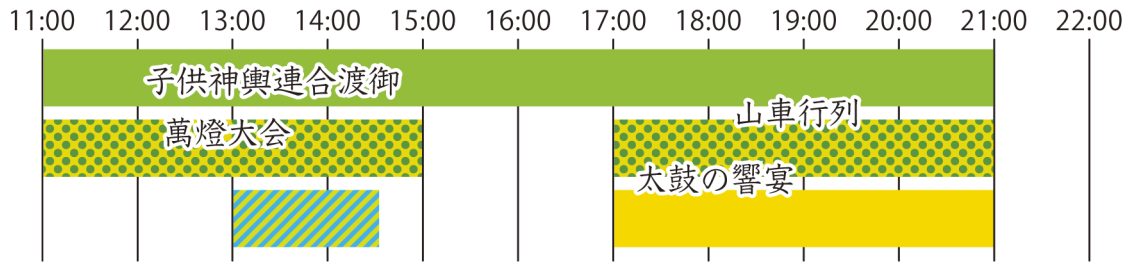

- 正午～午後9時
- 午後4時～9時
- 午後7時30分～9時

- | | | | |
|---------------------------------------|------------------------------------|--------------------------------|---------------------------|
| <p>AED
(自動体外式除細動器)設置場所</p> | A 府中消防署：1階受付横 | E ル・シーニュ：1階のぼりエスカレーター横 | J 大國魂神社結婚式場：1階受付横 |
| | B 府中警察署：1階正面玄関入って左 | F ミッテン：2階インフォメーションセンター横 | K 大國魂神社：祈禱待合所内 |
| | C 府中駅：北口改札入って右 | G 大國魂交番：交番内 | L 府中本町駅：改札内入って左 |
| | D くるる：2階西側のぼりエスカレーター向かい自販機横 | H 府中市役所：西玄関入り口警備室前 | M 分倍河原駅：改札内中央連絡口付近 |
| | | I ふるさと府中歴史館：東玄関入って左 | N 東府中駅：改札横 |
| | | | |

令和6年

くらやみ祭

交通規制図

皆様のご協力をお願いいたします

※下記以外にも規制が行われる場合があります。

ウェブサイトでも交通規制図を公開しています

※お越しの際は、公共交通機関をご利用ください。

※車両通行止め区域以外でも通常より通行に時間がかかる場合がありますので余裕を持ってお越しください。

※会場及び規制区域内並びに周辺での小型無人飛行機（ドローン）の飛行は禁止です。

5月4日
(土・祝)

AED
(自動体外式除細動器)
設置場所

- A 府中消防署：1階受付横
- B 府中警察署：1階正面玄関入って左
- C 府中駅：北口改札入って右
- D くるる：2階西側のぼりエスカレーター向かい自販機横
- E ル・シーニュ：1階のぼりエスカレーター横
- F ミッテン：2階インフォメーションセンター横
- G 大國魂交番：交番内
- H 府中市役所：西玄関入り口警備室前
- I ふるさと府中歴史館：東玄関入って左
- J 大國魂神社結婚式場：1階受付横
- K 大國魂神社：祈禱待合所内
- L 府中本町駅：改札内入って左
- M 分倍河原駅：改札内中央連絡口付近
- N 東府中駅：改札横