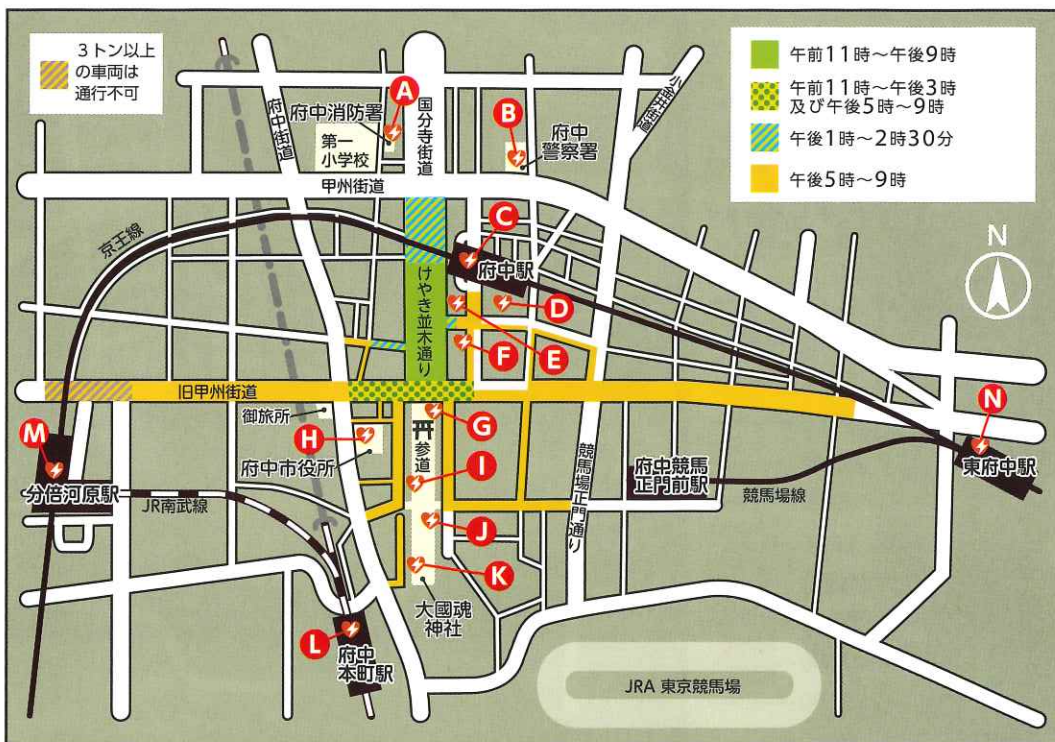

# 交通規制図

皆様のご協力をお願いいたします

※下記以外にも規制が行われる場合があります。

ウェブサイトでも交通規制図を公開しています

※お越しの際は、公共交通機関をご利用ください。

※車両通行止め区域以外でも通常より通行にかかる場合がありますので余裕を持ってお越しください。

※会場及び規制区域内並びに周辺での小型無人飛行機（ドローン）の飛行は禁止です。

## 5月3日 (土・祝)

## 5月4日 (日・祝)

- |                                    |                                |                           |
|------------------------------------|--------------------------------|---------------------------|
| <b>A</b> 府中消防署：1階受付横               | <b>E</b> ル・シーニュ：1階のぼりエスカレーター横  | <b>J</b> 大國魂神社結婚式場：1階受付横  |
| <b>B</b> 府中警察署：1階正面玄関入って左          | <b>F</b> ミッテン：2階インフォメーションセンター横 | <b>K</b> 大國魂神社：祈祷待合所内     |
| <b>C</b> 府中駅：北口改札入って右              | <b>G</b> 大國魂交番：交番内             | <b>L</b> 府中本町駅：改札内入って左    |
| <b>D</b> くるる：2階西側のぼりエスカレーター向かい自販機横 | <b>H</b> 府中市役所：西玄関入り口警備室前      | <b>M</b> 分倍河原駅：改札内中央連絡口付近 |
|                                    | <b>I</b> ふるさと府中歴史館：東玄関入って左     | <b>N</b> 東府中駅：改札横         |