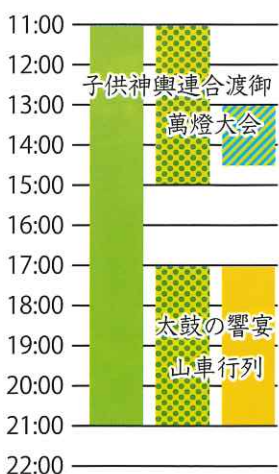

令和7年

くみやみ祭

交通規制図

皆様のご協力をお願いいたします

※下記以外にも規制が行われる場合があります。

ウェブサイトでも交通規制図を公開しています

※お越しの際は、公共交通機関をご利用ください。

※車両通行止め区域以外でも通常より通行にかかる場合がありますので余裕を持ってお越しください。

※会場及び規制区域内並びに周辺での小型無人飛行機（ドローン）の飛行は禁止です。

5月3日 (土・祝)

5月4日 (日・祝)

A 府中消防署：1階受付横	E ル・シーニュ：1階のぼりエスカレーター横	J 大國魂神社結婚式場：1階受付横
B 府中警察署：1階正面玄関入って左	F ミッテン：2階インフォメーションセンター横	K 大國魂神社：祈祷待合所内
C 府中駅：北口改札入って右	G 大國魂交番：交番内	L 府中本町駅：改札内入って左
D くるる：2階西側のぼりエスカレーター向かい自販機横	H 府中市役所：西玄関入り口警備室前	M 分倍河原駅：改札内中央連絡口付近
	I ふるさと府中歴史館：東玄関入って左	N 東府中駅：改札横